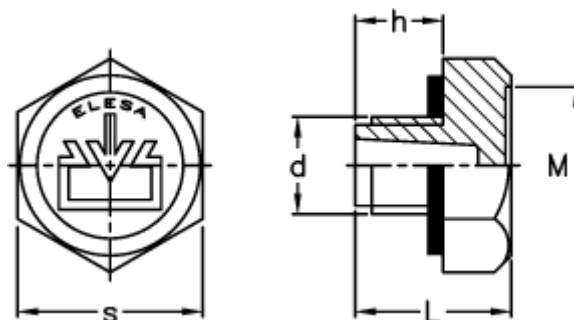

Varenummer: 2311058643  
Beskrivelse: E+G Olieprop med Fill logo  
TCD.1 1/4, sort

## Mål

d	= G 1 1/4
h	= 14
L	= 24
M	= 38.0
s	= 46
Tilspændingsmoment NM = 15 til 18	